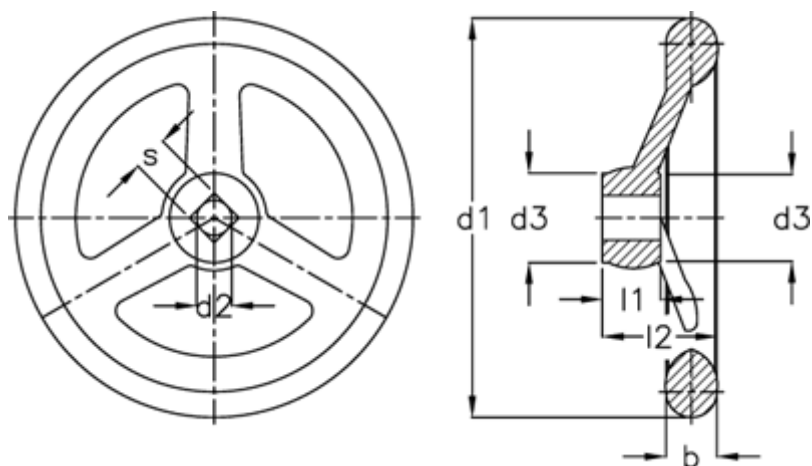

Varenummer: 20302348  
Beskrivelse: E+G Håndhjul  
DIN 950-AL-315-B26-A

## Mål

Antal eger =	5
b	= 28
d1	= 315
d2 H7	= 26
d3	= 53
l1	= 33
l2	= 56